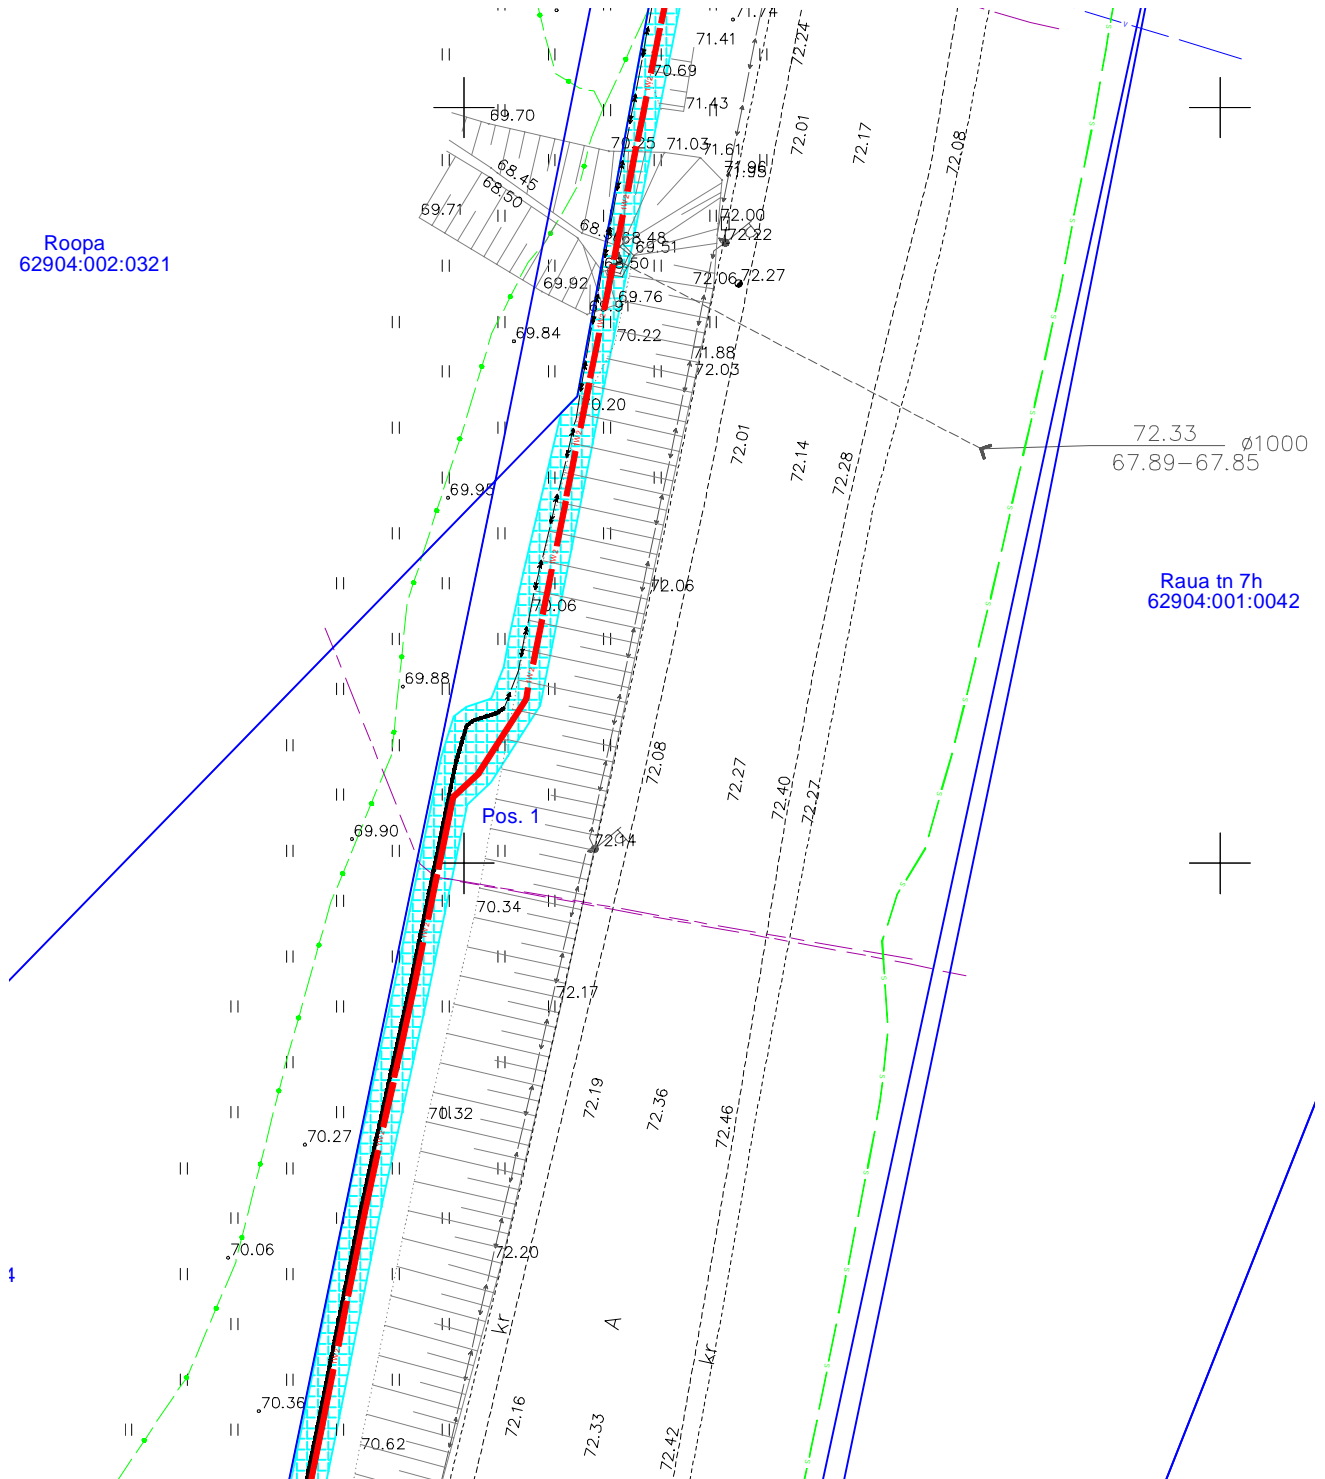

49 Imavere - Viljandi - Karksi-Nuia tee (62901:002:1572)
 Mustivere külas Viljandi vallas Viljandi maakonnas
 M 1:500; A4

Roopa
 62904:002:0321

Raua tn 7h
 62904:001:0042

Jrk. nr	IKÕ ala Pos nr	Kinnistu registriosa number	Katastriüksuse tunnus, nimi ja sihtotstarve	Asukoht riigitee suhtes	Ala pindala, m ²
1	Pos. 1	10268050	49 Imavere - Viljandi - Karksi-Nuia tee Transpordimaa	49 Imavere - Viljandi - Karksi-Nuia tee km. 48,80-49,24	1008
2	Pos. 2	18496150	49 Imavere - Viljandi - Karksi-Nuia tee Transpordimaa	49 Imavere - Viljandi - Karksi-Nuia tee km. 49,25-49,49	526
3	Pos. 3	10268050	49 Imavere - Viljandi - Karksi-Nuia tee Transpordimaa	49 Imavere - Viljandi - Karksi-Nuia tee km. 49,49-49,94	1094

-  Kasutusõiguse ala [2628 m²]
-  Proj. 15 kV maakaabelliin
-  Olemasolev maakaabelliin
-  Katastriüksuse piir